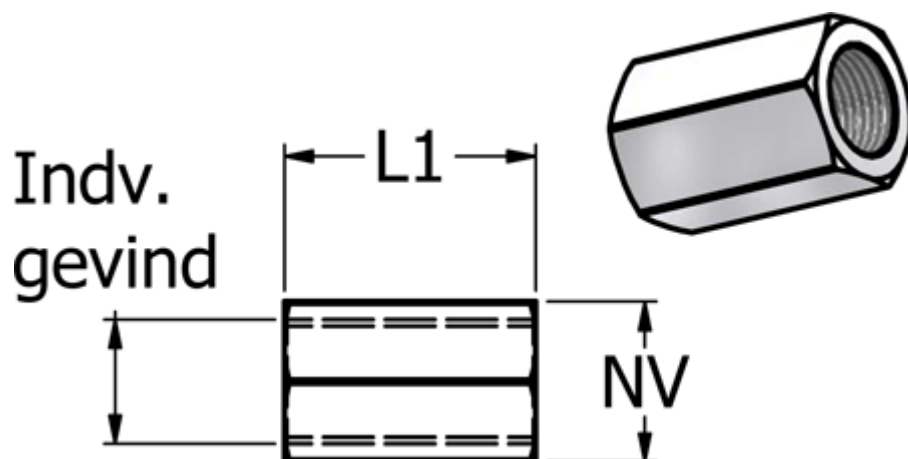

Varenummer: 586252241ES
Beskrivelse: Rustfast muffe 252.241-ES, G 3/4"

Mål

Indvendigt gevind = G 3/4"

L1 = 36

NV = 32